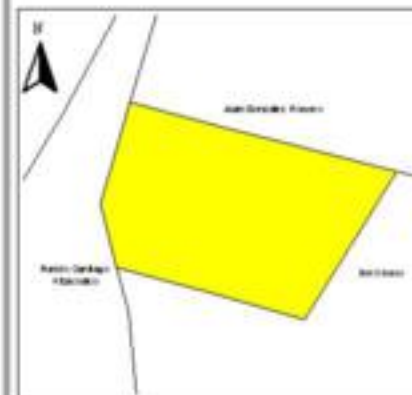

### ÍNDICE DE DESARROLLO SOCIAL

Delegación: Gustavo A. Madero  
Colonia: Villa Hermosa  
Grado de desarrollo: Bajo